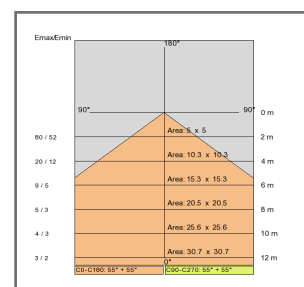

Corpo / Struttura:

Circuito stampato flessibile

Alimentatore:

Non incluso da ordinare separatamente

Tensione:	24Vdc
Fascio:	Simmetrico diffondente 120°
Classe isolamento:	Classe 3
Peso:	0,170gr
Grado IP:	20
Filo incandescente:	650 C°
Tipo LED:	SMD LED
Potenza lampada:	60W
Flusso Lampada:	7500 lumen
Temperatura di colore:	3000 K°
Indice di resa cromatica:	80

LAMPADA: 1 x LED +/- 60 W 7500 lm

Note:

Bobina di lunghezza 5 mt, frazionabile ogni 100 mm, n. 300 led con potenzacomplessiva 60W. Flusso luminoso per metro = 1500 Lm