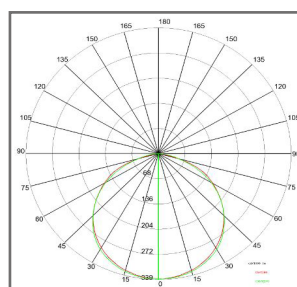

Corpo / Struttura:

Circuito stampato flessibile

Alimentatore:

Non incluso da ordinare separatamente

Tensione:	24Vdc
Fascio:	Simmetrico diffondente 120°
Classe isolamento:	Classe 3
Peso:	0,170gr
Grado IP:	20
Filo incandescente:	650 C°
Tipo LED:	SMD LED
Potenza lampada:	60W
Flusso Lampada:	7500 lumen
Temperatura di colore:	3000 K°
Indice di resa cromatica:	80

LAMPADA: 1 x LED +/- 60 W 7500 lm

Note:

Bobina di lunghezza 5 mt, frazionabile ogni 100 mm, n. 300 led con potenzacomplessiva 60W. Flusso luminoso per metro = 1500 Lm