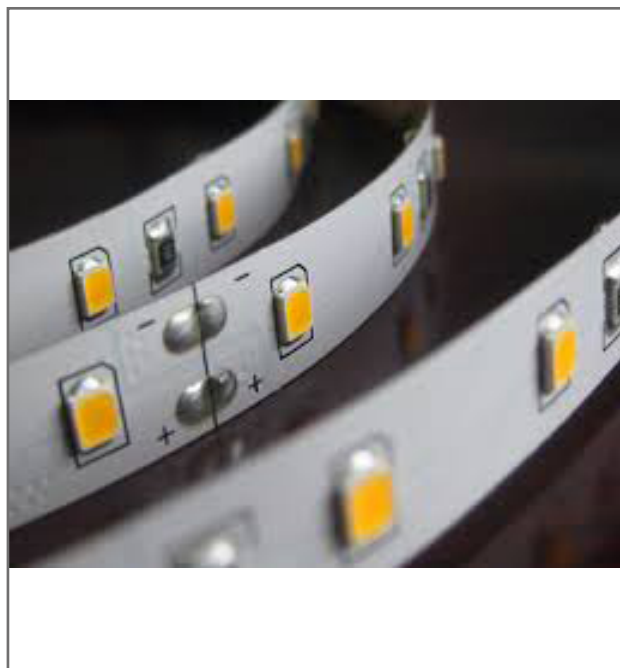

STRIP LED

ART: SL60LBC20

Destinazione d'uso:

Interni

Installazione:

Fissaggio Parete / Plafone

Fissaggio:

Con striscia adesiva in dotazione

Corpo / Struttura:

Circuito stampato flessibile

Alimentatore:

Non incluso da ordinare separatamente

Tensione:	24Vdc
Fascio:	Simmetrico diffondente 120°
Classe isolamento:	Classe 3
Peso:	0,170gr
Grado IP:	20
Filo incandescente:	650 C°
Tipo LED:	SMD LED
Potenza lampada:	60W
Flusso Lampada:	7500 lumen
Temperatura di colore:	3000 K°
Indice di resa cromatica:	80

LAMPADA: 1 x LED +/- 60 W 7500 lm

Note:

Bobina di lunghezza 5 mt, frazionabile ogni 100 mm, n. 300 led con potenzacomplessiva 60W. Flusso luminoso per metro = 1500 Lm